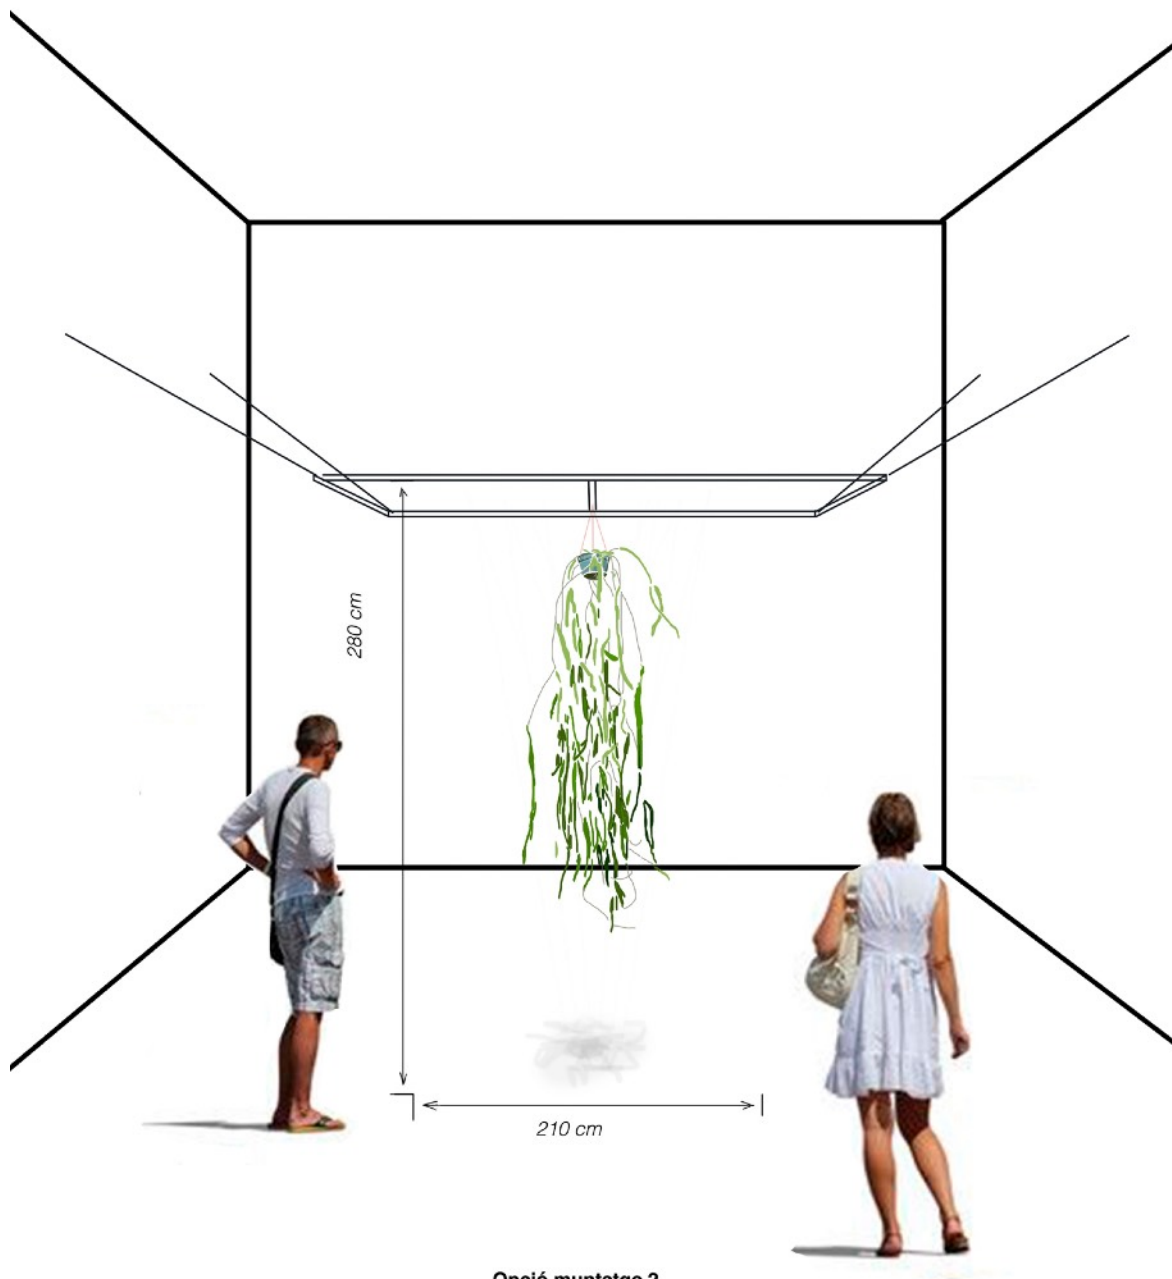

The image shows an art installation featuring several green, leafy plants with long, thin stems. Two white, circular, disc-shaped lights are attached to the plants, each with a thin white cord. The background is dark, and there is a warm, yellowish light source in the upper right corner, creating a soft glow. A person's face is faintly visible in the background on the right side.

Endoll directe

Visió aèria

L'estructura està suportada amb quatre barres de ferro cilíndriques.

Amplada 210 cm

Amplada 300 cm

Visió frontal

>>> **PLANO TÉCNICO, Opción montage 2**

Opción muntatge 2

Penjar estructura del sostre o parets

*L'estructura està preparada per poder instal·lar-la penjada del sostre o les parets.
Utilitzariem uns tensors d'acer ancorats a les parets o a alguns ancoratges
aprofitables del mateix espai arquitectonic.*