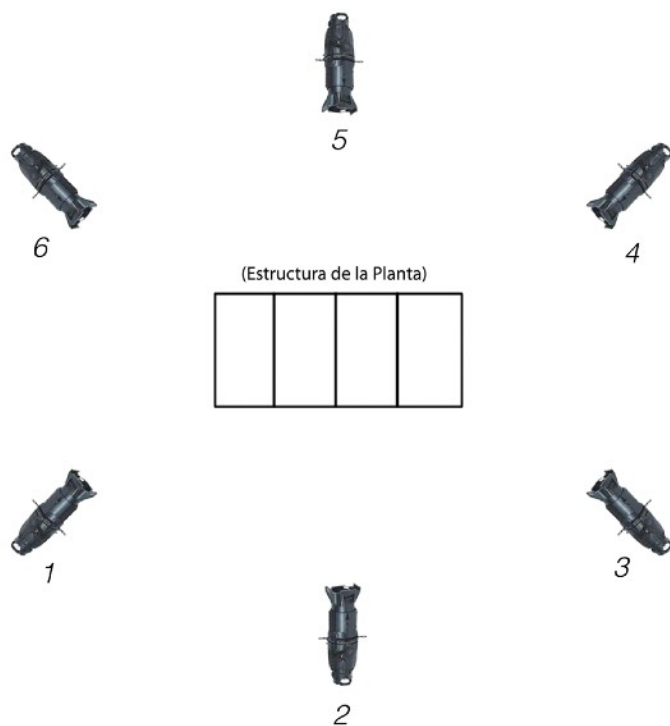

>>> **PLANO TÉCNICO, Opción iluminación 2**

Autómat 1
Lepismium Houlettianum

Opció Il·luminació 2

Il·luminació externa amb 6 focos retall subjectes amb tripodes de 2,5 m d'alçada. Els focos envolten l'estructura formant un cercle distanciat a uns 7 m de l'estructura.