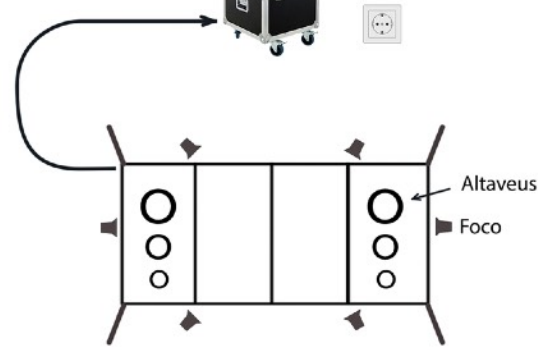

>>> **PLANO TÉCNICO, Opción 1**

Autòmat 1
Lepismium Houlettianum

(Aquests elements van a dintre del flycase com a mesura de protecció)

COMPUTADORA   INTERFACE DMX   DIMMERS   TAULA DE SO   BIOSONIFICADOR

Endoll directe

Autòmat 2
Cordyline Australis

Endoll directe

Barra penjada del sostre + Teló blanc

Peanya negra 1

Peanya negra 2

Vídeo projector+Càmera

Endoll directe

Visió aèria

L'estructura està suportada amb quatre barres de ferro cilíndriques.

Amplada 210 cm

Amplada 300 cm

Visió frontal