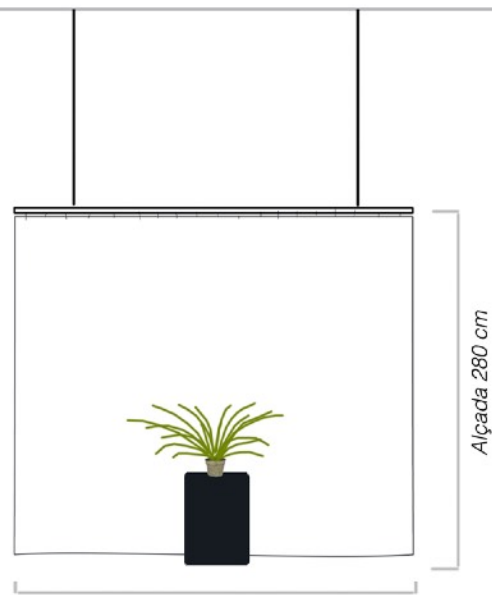

The image shows an art installation featuring several green, leafy plants with long, thin stems. Two white, circular, disc-shaped lights are attached to the plants, each with a thin white cord. The background is dark, and there is a warm, yellowish light source in the upper right corner, creating a soft glow. A person's face is faintly visible in the background on the right side.

Endoll directe

Visió aèria

L'estructura està suportada amb quatre barres de ferro cilíndriques.

Amplada 210 cm

Amplada 300 cm

Visió frontal

>>> **PLANO TÉCNICO, Opción montage 2**

Opción muntatge 2