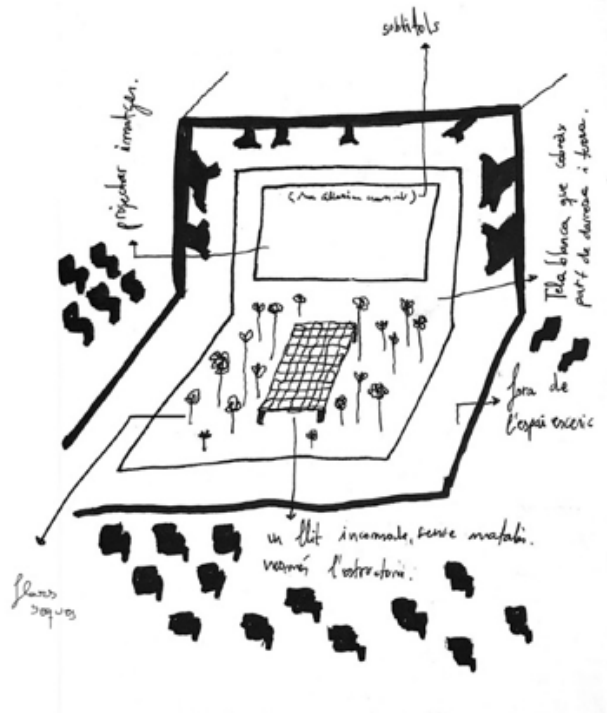

adult

Catxet

3.994,00 €

ESPAI IDEAL

Espai escènic: 5m amplada x 4m de fondària.

LLUMS I EFECTES

PROJECTOR

LLUM DE SALA REGULABLE DESDE TAULA:

2 h

	L180
	L332
	L183
	L714
	L343
	L206
	L201

RETALL (x9)	PAR LNº5 (x6)	PC (x8)