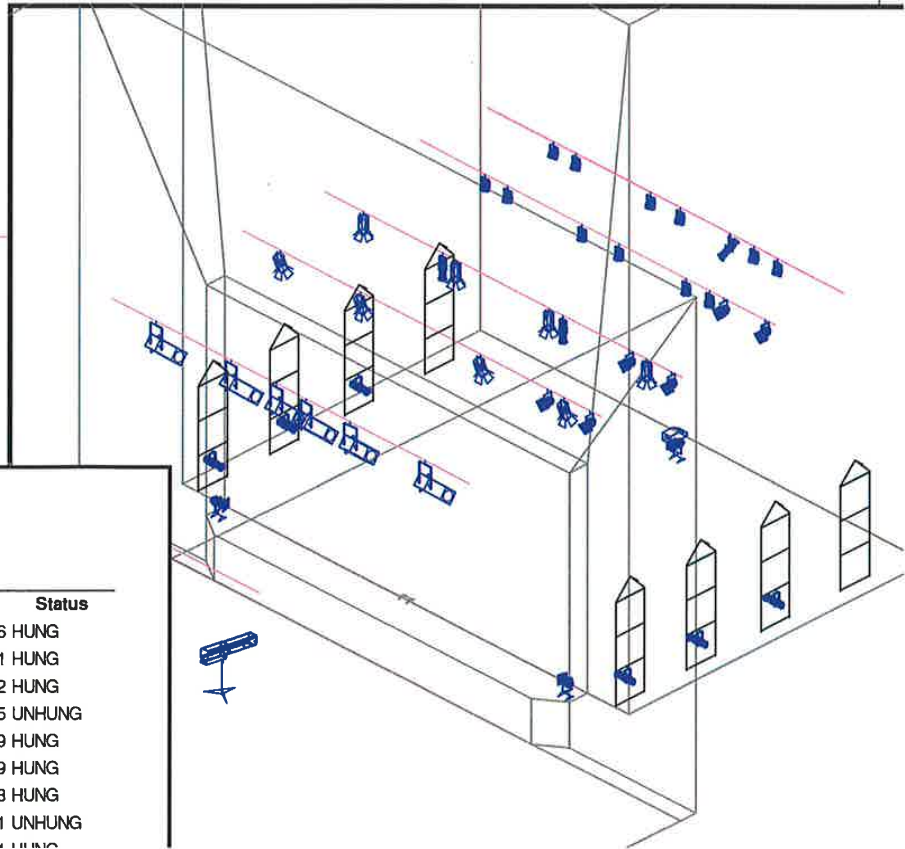

SELLO

CONY			
Type	Lens	Count	Status
DB TDH 2000 JHN		6	HUNG
ramis		1	HUNG
ameo Studio Par 64 Can LED		12	HUNG
E Source 4 750	26 Degree	15	UNHUNG
E Source 4 750	50 Degree	9	HUNG
AR 64		9	HUNG
trand Lighting Cantata PC		8	HUNG
trand Lighting Cantata PC		1	UNHUNG
.....		4	HUNG