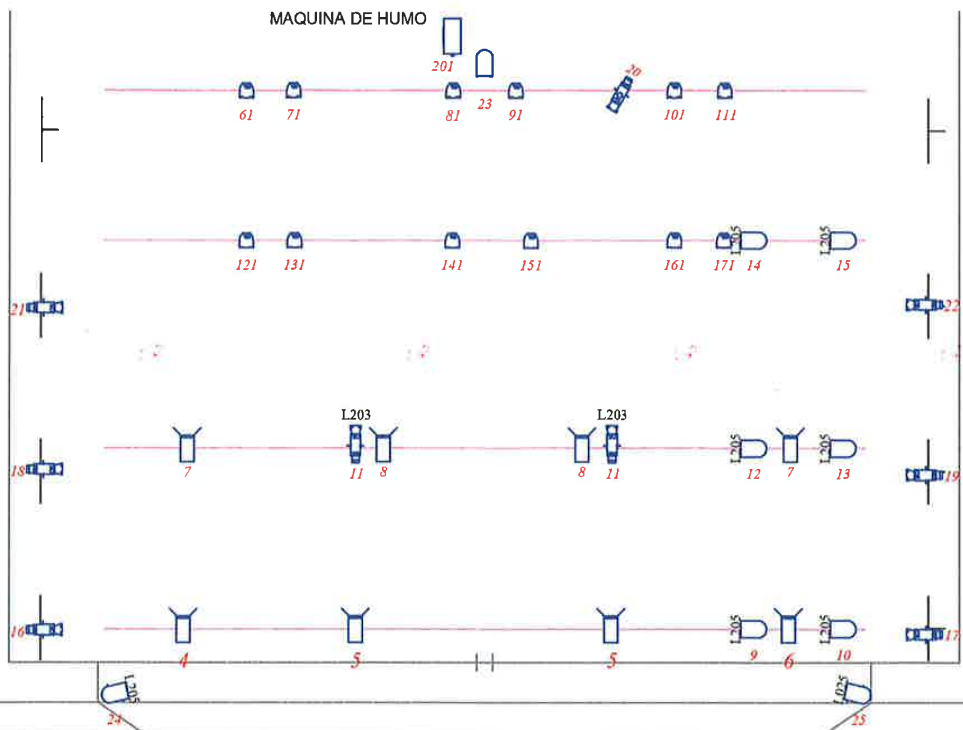

SELLO

CONY			
Type	Lens	Count	Status
DB TDH 2000 JHN		6	HUNG
ramis		1	HUNG
ameo Studio Par 64 Can LED		12	HUNG
E Source 4 750	26 Degree	15	UNHUNG
E Source 4 750	50 Degree	9	HUNG
AR 64		9	HUNG
trand Lighting Cantata PC		8	HUNG
trand Lighting Cantata PC		1	UNHUNG
.....		4	HUNG