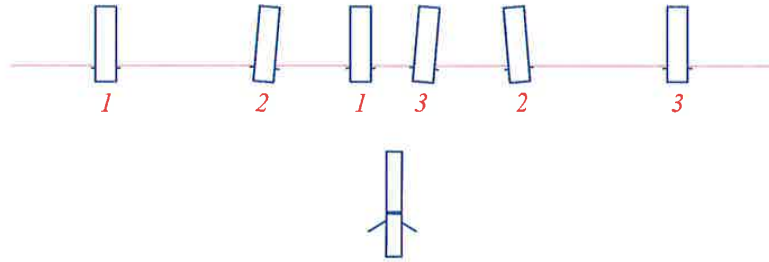

SELLO

CONY			
Type	Lens	Count	Status
DB TDH 2000 JHN		6	HUNG
ramis		1	HUNG
ameo Studio Par 64 Can LED		12	HUNG
E Source 4 750	26 Degree	15	UNHUNG
E Source 4 750	50 Degree	9	HUNG
AR 64		9	HUNG
trand Lighting Cantata PC		8	HUNG
trand Lighting Cantata PC		1	UNHUNG
.....		4	HUNG