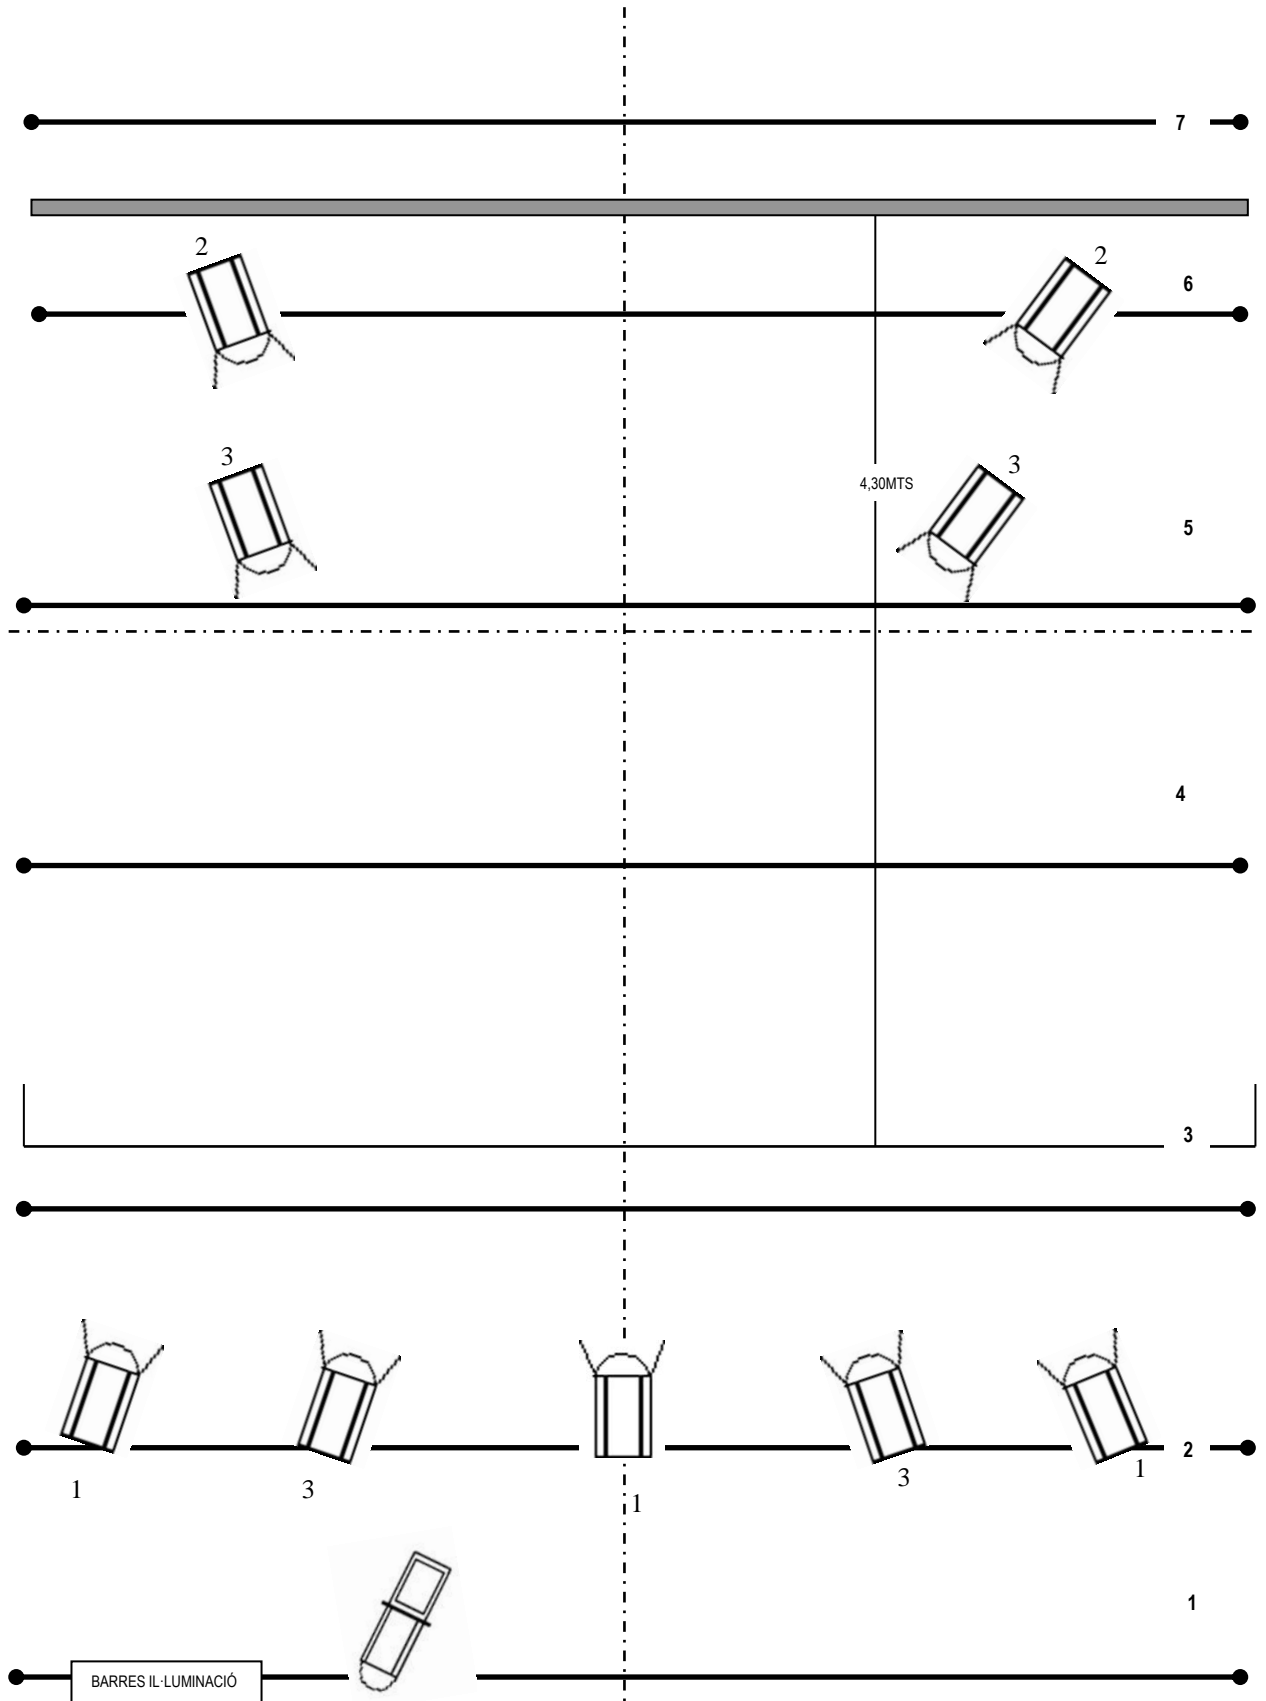

RETALL

PC 650W
1000W

3 : BLUE NIT

- DIVERSOS LLUMS SALA/CARRERS
- CANAL LÀMPADA CUINA
- ESCALA ACCÉS ESCENARI (Si és possible)