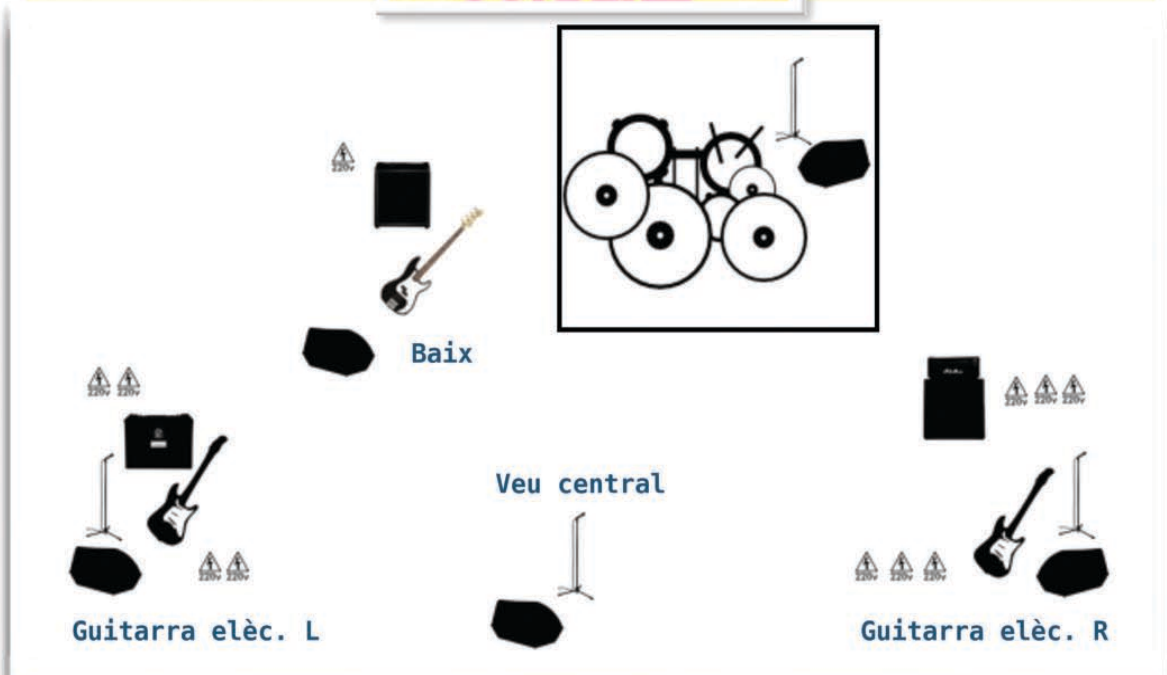

TÀRRACO SURFERS

CH	FONT	MIC	ANOTACIONS
1	Bombo	Beta 52	
2	Caixa	SM - 57	
3	Hi-hat	AKG C-391	
4	Tom	AKG 419	
5	Goliat	AKG 419	
6	Overhead L	C-1000	
7	Overhead R	C-1000	
8	Baix	DI	
9	Guitarra elèc. L	SM-57	
10	Guitarra elèc. R	SM-57	
11	Veu central	Inalàmblic	Veu principal
12	Veu L	SM-58	Coro
13	Veu R	SM-58	Veu principal
14	Veu Bateria	SM-58	Coro
15	Reproducció	Mini jack o	Reproducció
16	INTRO / OUTRO	pendrive	des de control

Altres especificacions:

- **Monitoratge** als cinc components del grup.
- El nombre i ubicació dels **punts de corrent** necessaris es mostren al plànol.
- 2 **tarimes** 2x1m (Bateria)
- **Pancarta** de 3x2m penjada al **truss posterior**.
- Reproduir **Intro i Outro** (Via mini jack o pendrive des de **control**).
- El grup **NO** porta **tècnic PA**.