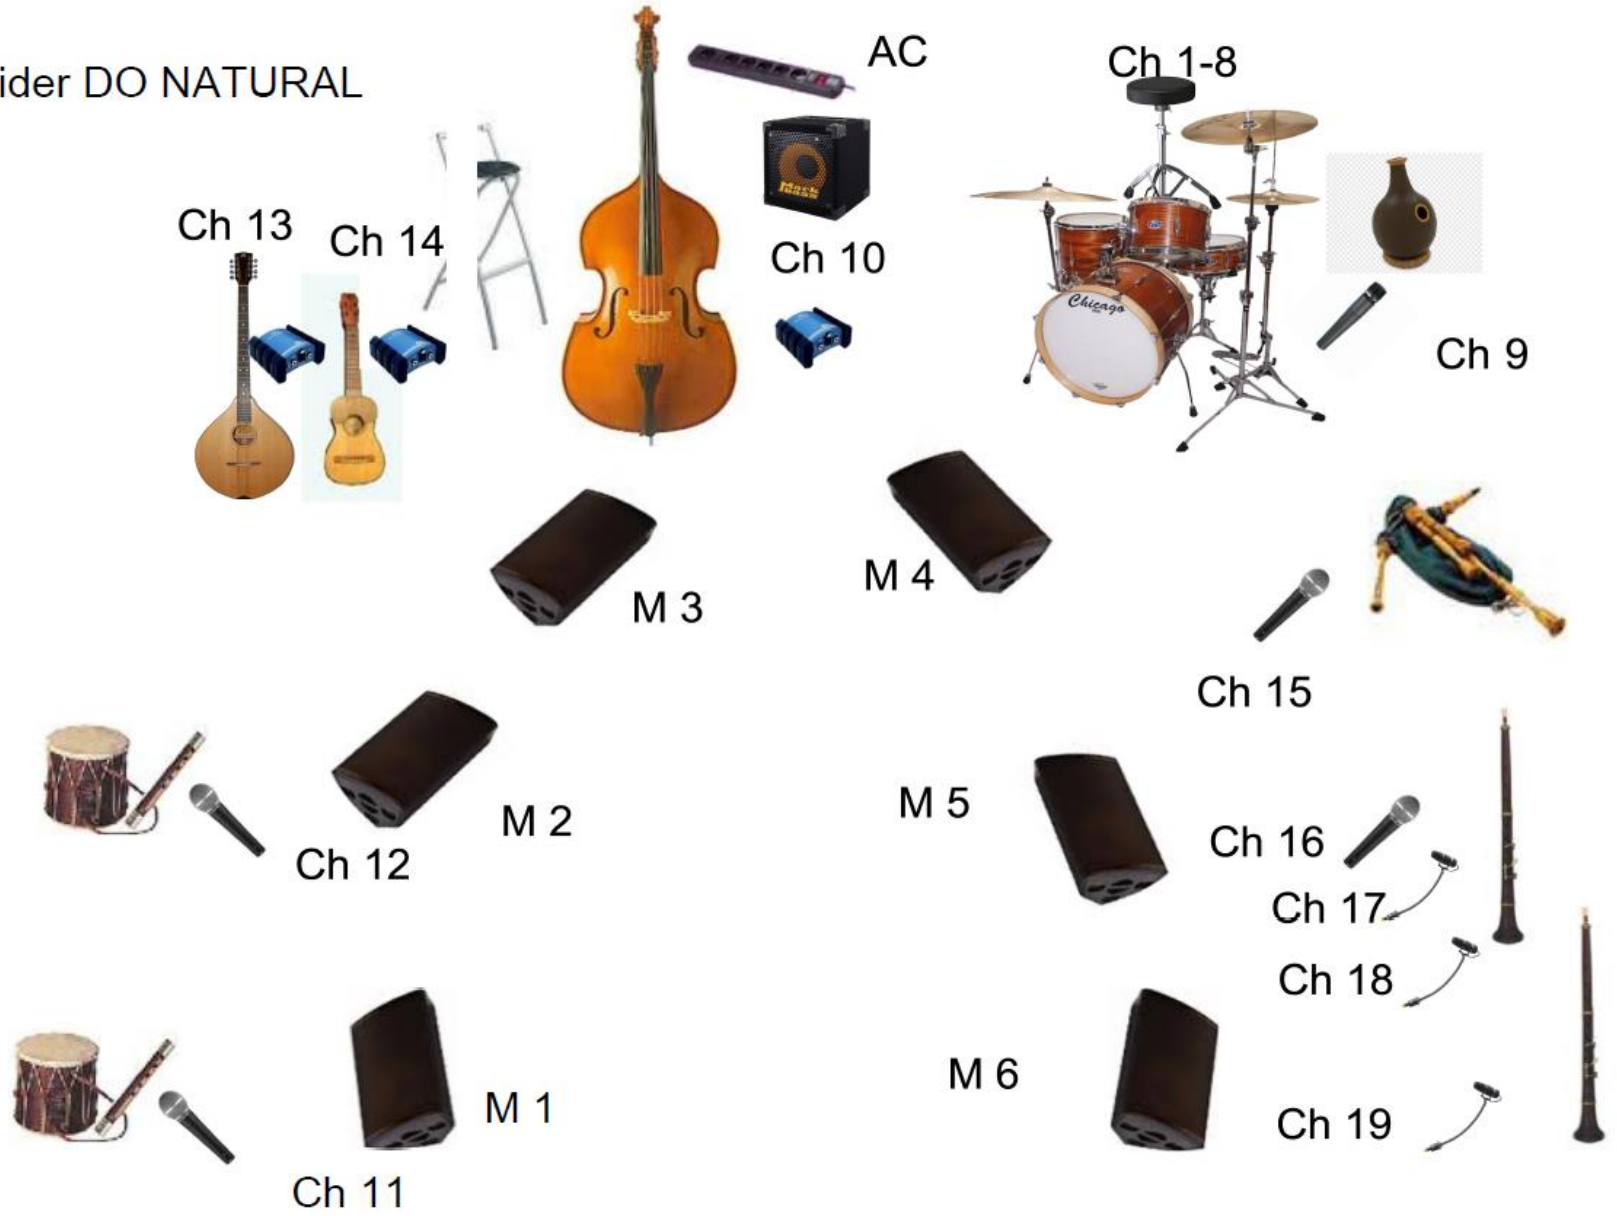

Rider DO NATURAL

Llistat de canals

Canal	Instrument	Micro / DI	Observacions
1	Bombo	Audix D6	
2	Caixa adalt	Shure Beta / SM 57	
3	Caixa abaix	Sennheiser e604	
4	Charles	Shure SM81	
5	Tom	Audix D2	
6	Tom base	Audix D4	
7	Aeri esquerra	AKG 414	
8	Aeri dreta	AKG 414	
9	Udu	Shure Beta / SM 57	
10	Contraaix	DI BSS AR 133	
11	Flabiol / tamborino Jaume	Shure Beta / SM 58	
12	Flabiol / tamborino Xisco	Shure Beta / SM 58	
13	Bouzouki	DI BSS AR 133	
14	Guitarró	DI BSS AR 133	
15	Xeremies	Shure Beta / SM 58	
16	Corn Angles	Shure Beta / SM 58	
17	Tarota Cati	DPA 4099	Adap. velcro
18	Tarota F Cati	DPA 4099	Adap. velcro
19	Tarota Apol·lònia	DPA 4099	Adap. velcro

Monitoratge	
M1	6 Monitors biamplificats Tipus: LA 112p D&B M6 Adamson M15 o similars
M2	
M3	
M4	
M5	
M6	