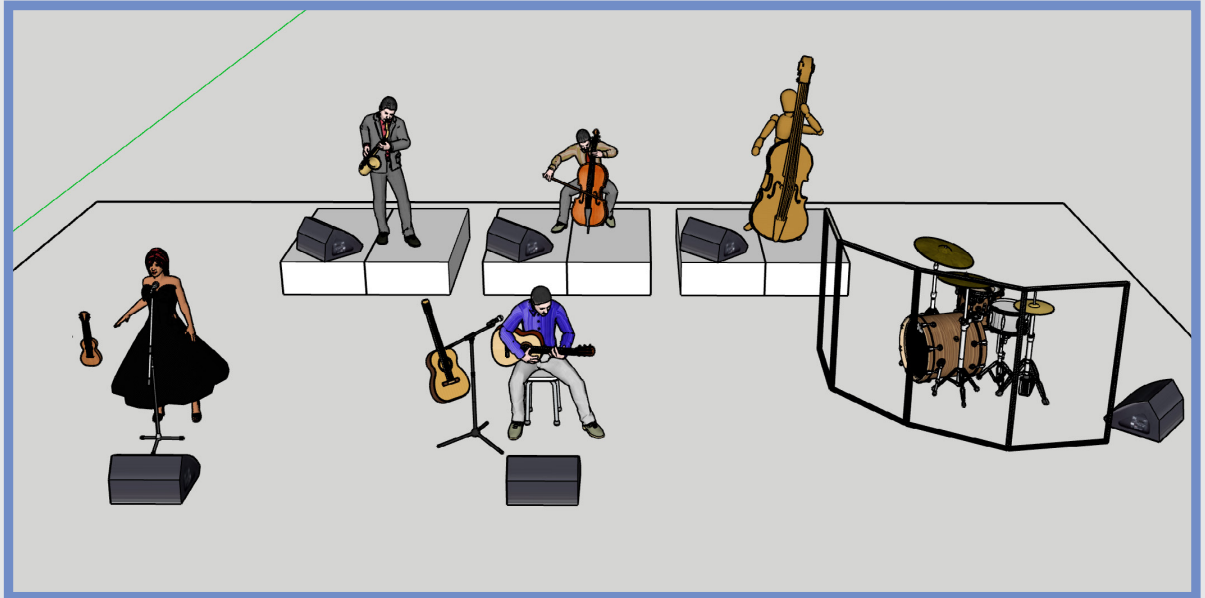

SEGELL

Registret el/17/21/06/2021
Nº d'entrada 24314 / 2021

UBICACIÓ ESCENARI

RIDER

Concert Jaume Tugores sextet al Teatre Principal

Canal	Instrument	Micro	Peu
1	BD	Beta 52	girafa petit
2	SD	SM57	girafa mitjà
3	HH	KM184	girafa mitjà
4	T1	Audix	Pinça Audix
5	T2	Audix	Pinça Audix
6	FT	Audix	Pinça Audix
7	OH L	C414	Girafa gran
8	OH R	C414	Girafa gran
9	Perc	KM184	Girafa gran
10	Contrabaix	DIBox	
11	Contrabaix	DPA4099	Pinça Contrabaix
12	Cello	DPA4099	Pinça Cello
13	Sax Tenor	DPA4099	Pinça Sax
14	Sax Soprà	DPA4099	Pinça Sax
15	Ukelele	DIBox	
16	Guitarra Esp.	DIBox	
17	Guitarra Acust.	DIBox	
18	Guitarra	KM184	Girafa gran
19	Veü Carol	SM58	Girafa gran
20	Veü Jaume	SM58	Girafa gran

Es necessitarán 6 monitors cunya amb eviaments separats

També 1 tècnic de monitors experimentat

6 cadires sense braços

1 metacrilat per aïllar la bateria

3 Tarimes de 2x2m i 40 cm d'alçada

1 sabata amb varis endolls de corrent a la posició de la guitarra.