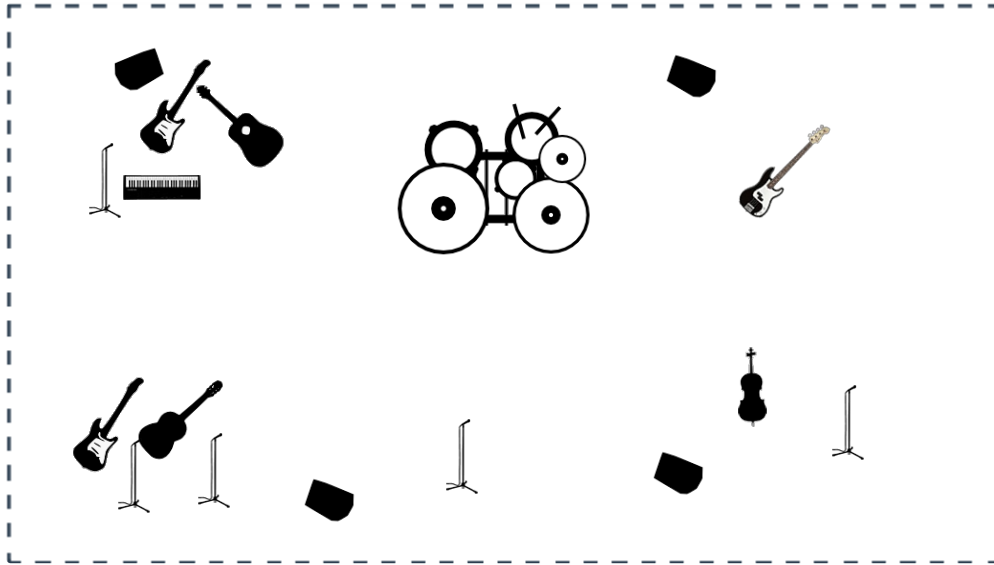

RIDER NEGRE I 3 COLORS

¿Estás organizando un concierto? [Haz clic aquí](#) para obtener un presupuesto basado en tu rider técnico.

Lista de Canales

#	Instrumento	Micrófono	Efectos (opcional)	Artista	Comentarios
#1	Bombo	Shure Beta52			
#2	Caja	Shure SM57			
#3	Ride	AKG C414			
#4	Bajo	DI - Línea			
#5	Violoncel	DI - Línea			
#6	Teclado	DI - Línea			
#7	Guitarra eléctrica	Shure SM57			
#8	Guitarra eléctrica	Shure SM57			
#9	Guitarra flamenco	DI - Línea			
#10	Guitarra acústica	DI - Línea			
#11	Voz	Shure SM58			
#12	Voz	Shure SM58		melodica	
#13	Voz	Shure SM58			
#14	Voz	Shure SM58			
#15	Voz	Shure SM58			