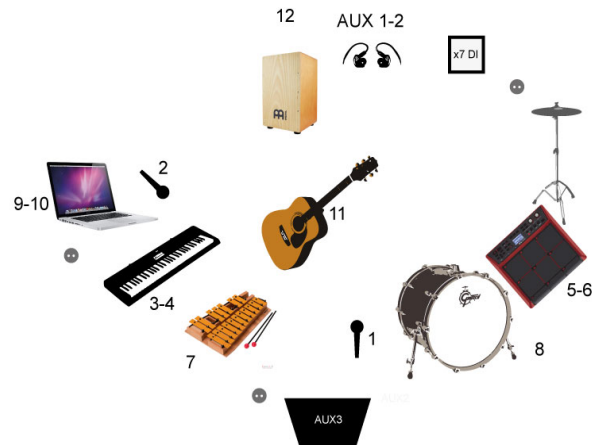

SEGELL

Registrat el/10/04/10/2022
Nº d'entrada 53392 / 2022

Mon Joan Tiquat
Rider Tècnic 2022

Informació tècnica:
Toni Morales
629228277
chipbeatsmusic@gmail.com

Proves de so: 90 min

LINE IN

1	Vocal 1	Shure SM58
2	Vocal 2	Shure SM58
3	Teclat L	DI
4	Teclat R	DI
5	Roland SPD L	DI
6	Roland SPD R	DI
7	OH L	Neumann KM184
8	OH R	Neumann KM184
9	Ordenador L	DI
10	Ordenador R	DI
11	Guitarra Acústica	DI
12	Cajón	Shure Beta91A

AUX

1	InEarMonitor L	
2	InEarMonitor R	
3	Monitor d'escenari	

CONSELL INSULAR DE MALLORCA

Codi Segur de Verificació: K7AA QFX9 23P7 J3CC PMXA

Rider Mon Joan Tiquat 07_2022 copia

La comprovació de l'autenticitat d'aquest document i resta de la informació està disponible a <https://cim.sedipualba.es/>