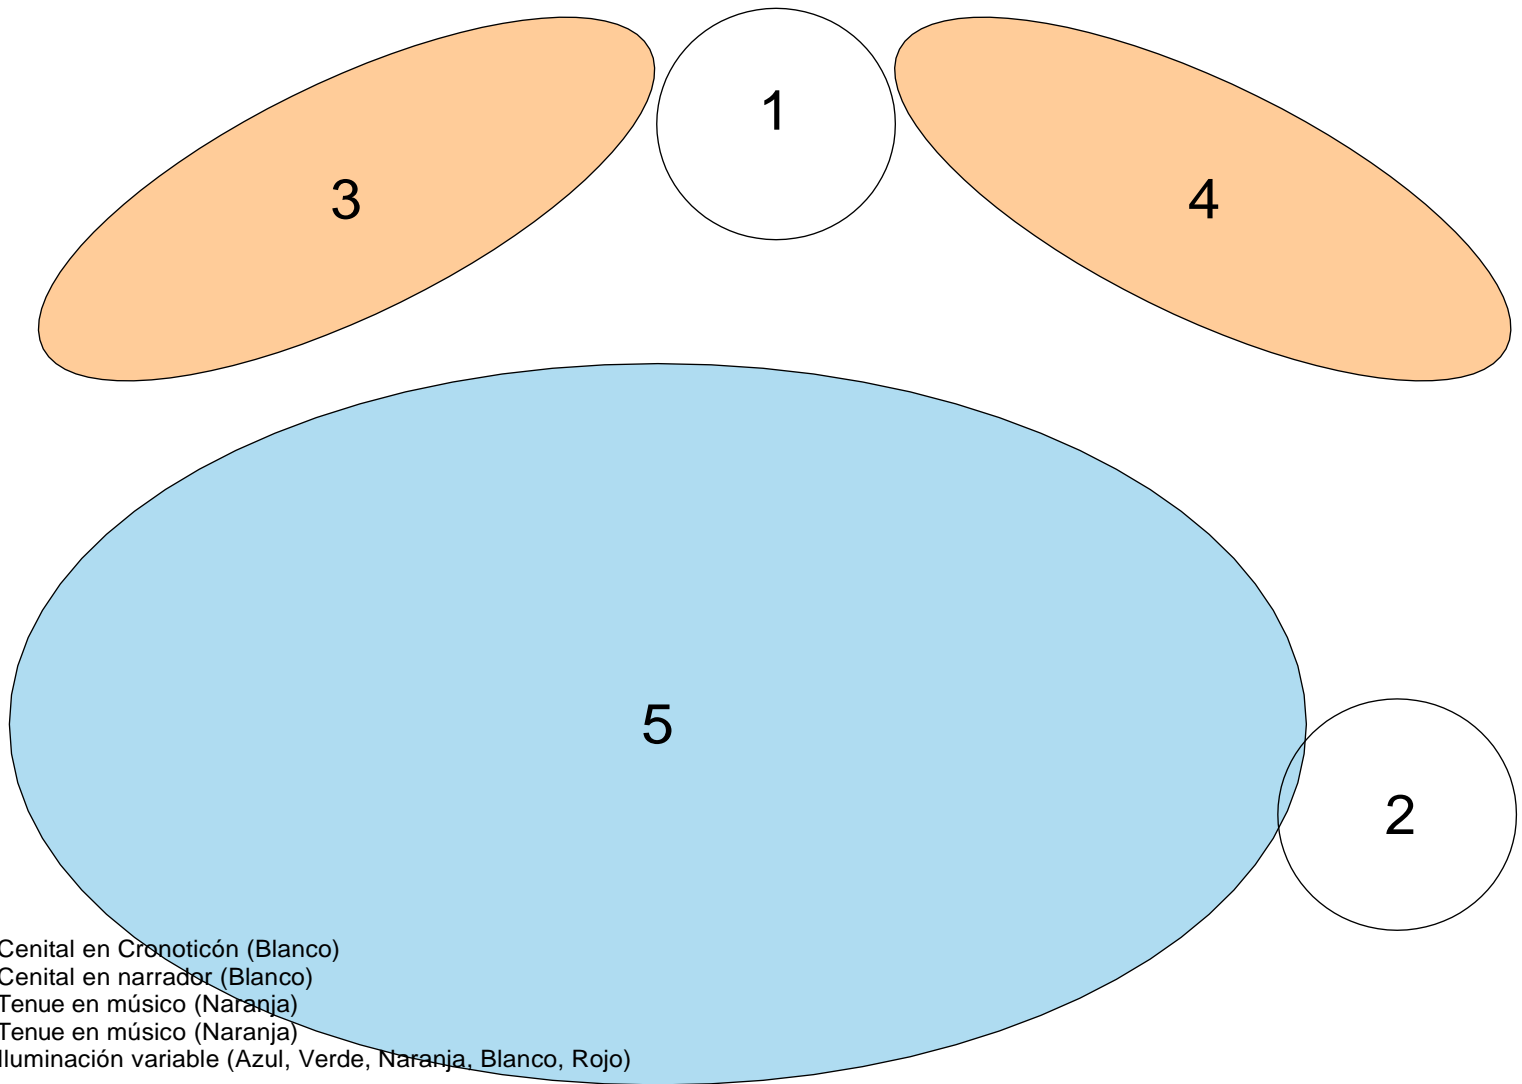

GUIDE D'IL·LUMINACIÓ

RIDER TERRA BLAVA

Escena 1 - Entrada
I-luminació 1 - I-luminació general en totes les zones.
Escena 2 - Narració i música
I-luminació 2 - Cenital en 1 i 2 / Tènue en 3 i 4 / zona 5 apagada
Escena 3 - Viatge en el temps
I-luminació 3 - Cenital 1 / Altres zones apagades
Escena 4 - Narració i música
I-luminació 2 - Cenital en 1 i 2 / Tènue en 3 i 4 / zona 5 apagada
Escena 5 - Cacofonia
I-luminació 4 - Totes les zones amb il·luminació alternadament i de forma caòtica
Escena 6 - Narració i música
I-luminació 2 - Cenital en 1 i 2 / Tènue en 3 i 4 / zona 5 apagada
Escena 7 - Viatge en el temps
I-luminació 3 - Cenital 1 / Altres zones apagades
Escena 8 - Unicel·lulars
I-luminació 5 - Cenital 1 / Zona 5 / Zones 3 i 4 / Zona 2 apagada / il·luminació estàtica
Escena 9 - Narració i música
I-luminació 2 - Cenital en 1 i 2 / Tènue en 3 i 4 / zona 5 apagada
Escena 10 - Viatge en el temps
I-luminació 3 - Cenital 1 / Altres zones apagades
Escena 11 - Narració i música
I-luminació 2 - Cenital en 1 i 2 / Tènue en 3 i 4 / zona 5 apagada
Escena 12 - Pluricel·lulars (Pluriland)
I-luminació 6 - Totes les zones se il·luminen alternant colors i en moviment
Escena 13 - Narració i música
I-luminació 2 - Cenital en 1 i 2 / Tènue en 3 i 4 / zona 5 apagada
Escena 14 - Festa de la Vida
I-luminació 7 - Es van agregant colors / Blau / Verd / Blau-verd / Taronja / Taronja-verd / Tots
Escena 15 - Entra el primer humà
I-luminació 1 - Il·luminació general en totes les zones.
Escena 16 - Viatge en el temps
I-luminació 3 - Cenital 1 / Altres zones apagades
Escena 17 - Narració i música
I-luminació 2 - Cenital en 1 i 2 / Tènue en 3 i 4 / zona 5 apagada
Escena 18 - Festa Final
I-luminació 6 - I-luminació festiva / discoteca

RIDER TERRA BLAVA
IL·LUMINACIÓ

- ZONA 1 : Cenital en Cronotición (Blanco)
- ZONA 2 : Cenital en narrador (Blanco)
- ZONA 3 : Tenue en músico (Naranja)
- ZONA 4 : Tenue en músico (Naranja)
- ZONA 5 : Iluminación variable (Azul, Verde, Naranja, Blanco, Rojo)