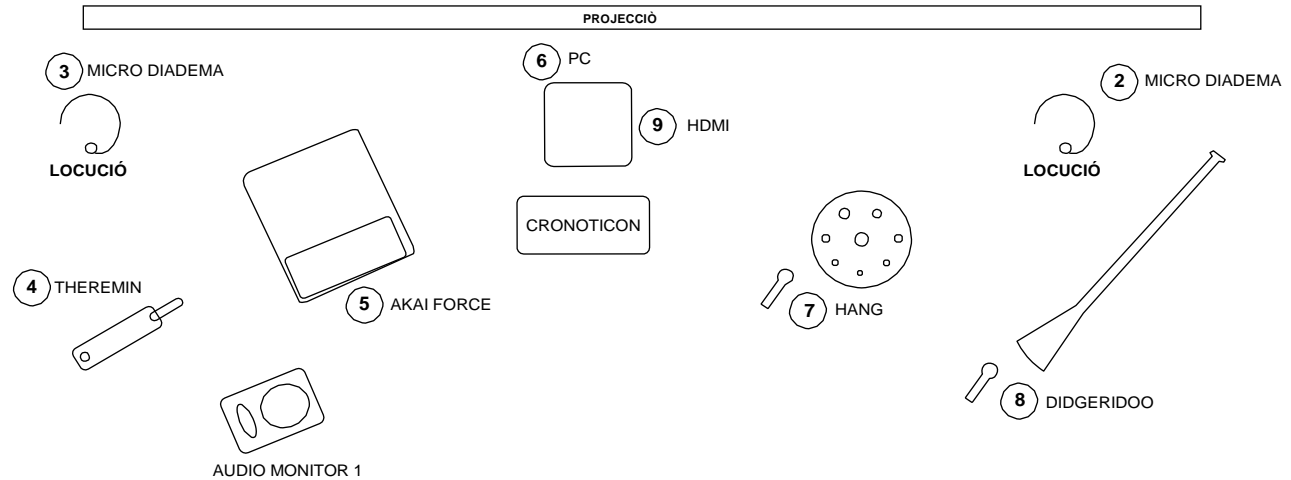

RIDER TERRA BLAVA
IMATGE I SO

ELEMENTS NECESSARIS:

- MONITOR AUDIO ESCENARI X 1
- MICRO DE DIADEMA X 3
- FARISTOL DE CONFERÈNCIA (no de partitura) X 1
- PROJECTOR I PANTALLA DE PROJECCIÓ
- DI, CAIXA DE INJECCIÓ ESTÈREO X 3
- PRESES DE CORRENT X 8
- PEUS DE MICRÒFON X 1
- PEU DE MICRÒFON SENSE JIRAFÀ X 1

- 1 - x1 diadema Xavi
- 2 - x1 diadema Hernan
- 3 - x1 diadema Biyi
- 4 - x2 jack mono (Theremin)
- 5 - x2 jack mono (Akai Force)
- 6 - x2 jack mono (Pc)
- 7 - x1 micròfon condensador (Hang)
- 8 - x1 micròfon sense fill d' instrument
- 9 - x1 cable HDMI

RIDER TERRA BLAVA
IL·LUMINACIÓ

- ZONA 1 : Cenital en Cronotición (Blanco)
- ZONA 2 : Cenital en narrador (Blanco)
- ZONA 3 : Tenue en músico (Naranja)
- ZONA 4 : Tenue en músico (Naranja)
- ZONA 5 : Iluminación variable (Azul, Verde, Naranja, Blanco, Rojo)