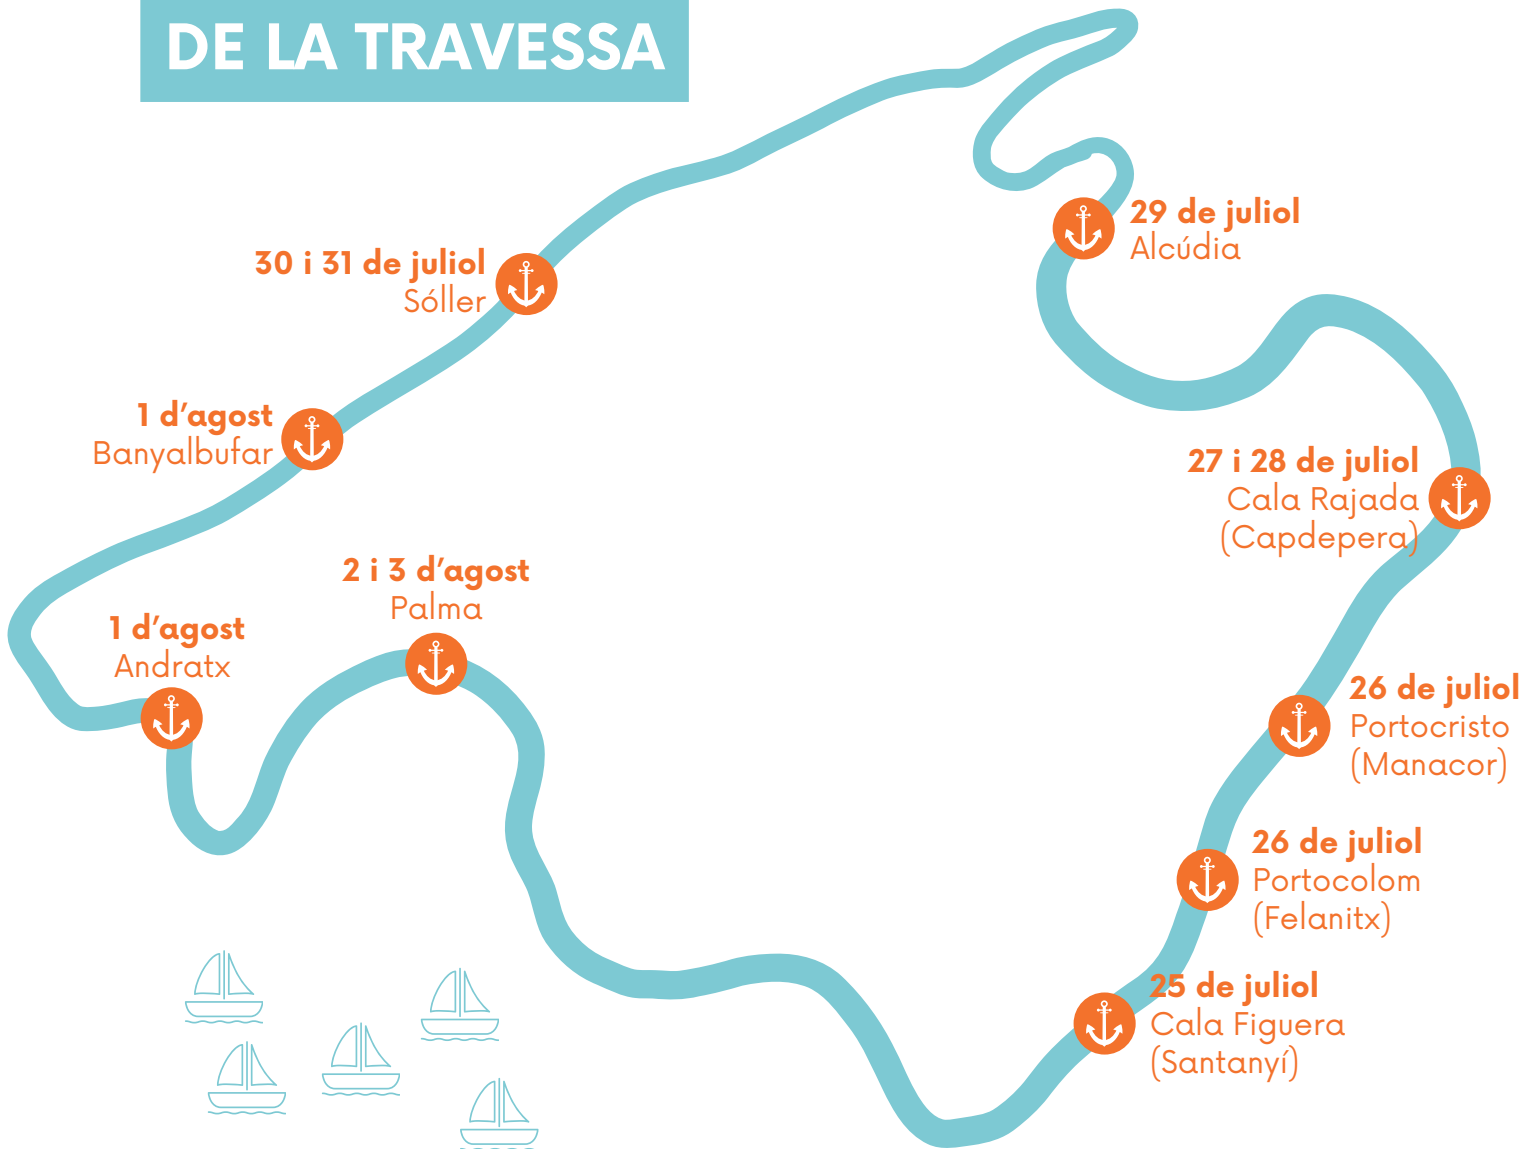

CRONOGRAMA DE LA TRAVESSA

Embarcacions participants

VOLTA COMPLETA

Alconassar
Alzina
Besitas
Brandó
Posidònia
Sant Miquel
Unico
Santa Elisabeth

ALGUN TRAM

La Balear
Cala Sarral
Maria Glòria

VAIXELL DE SUPORT

Axone